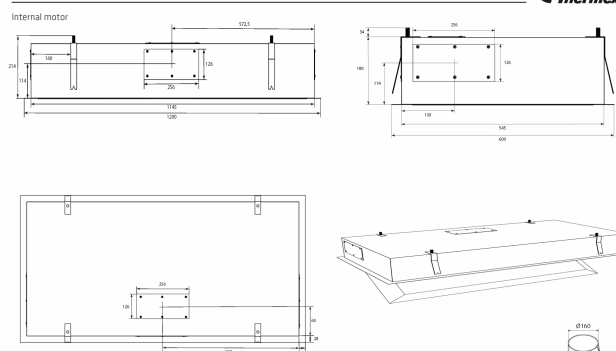

Specifikationer

Minimum luftstrøm [m³/h]	274
Minimum lyd effekt [dB(A)]	39
Maksimal luftstrøm [m³/h]	568,7
Maksimal lyd effekt [dB(A)]	58
Betjening	Fjernbetjening
Materiale	Sortlakeret stål og Sort glas

Metz Maxi - Metz Maxi Sky